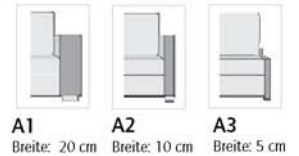

COOPER

Ein komfortables Bett genial versteckt

- hochelastische Kaltschaummatratze auf der gesamten Liegefläche
- Kaltschaummatratze in Frottee weiß gesteppt mit **4-seitigem Reißverschluss**
- Matratzenbezug **abnehmbar und waschbar bis 60°C** für die perfekte Hygiene
- auf Wunsch preisgleich mit hochwertiger Bonellfederkernmatratze lieferbar
- bequem schlafen auf einer **Matratzenhöhe von 14 cm!**
- leichtgängiger 2-falter Metallbeschlag
- gesund schlafen auf **körpergerecht, quer angelegten Federholzleisten** in der mittleren und oberen Liegezone, bei der 163er Liegeflächenbreite statt Federholzleisten mit Gittermatte
- 3 Liegeflächenbreiten (123, 143 und 163 cm)
- 2 feste Modelle ohne Ausziehfunktion und 2 Longchairvarianten inkl. XXL-Bettkasten
- serienmäßig mit **kubisch breiter Armlehne (=A1)**, auf Wunsch **preisgleich mit kubisch schmaler Armlehne (=A2) oder Wange (=A3)** lieferbar
- auch in **Echt-Leder** lieferbar
- Rückseite serienmäßig stoffbezogen, bei der Ausführung Leder „Rücken echt“ gegen Aufpreis
- **Schlafen auf Komforthöhe (ca. 57 cm)**
- perfekte Sitzoptik und optimaler Halt durch das neuartige Klicksystem
- Füße chromfarbig (serienmäßig), wahlweise preisgleich in den Farben Buche natur, mokkafarbig oder schwarz
- Nehl-Nacht-Schonbezug „NightCover“, Beistellsessel, Armlehnenkissen, Hocker und Kuschel-Zierkissen s. Zubehör

Liegefläche	123 x 200	143 x 200	163 x 200					
Sitzmaße B/H/T ohne Armlehne	140/47/55	160/47/55	180/47/55	140/47/55	160/47/55	70/47/121	80/47/131	
Außenmaße mit A1 B/H/T	180/83/97	200/83/97	220/83/97	180/83/97	200/83/97	-	-	56/40/9
	mit A2 B/H/T	160/83/97	180/83/97	200/83/97	160/83/97	-	-	56/40/9
	mit A3 B/H/T	150/83/97	170/83/97	190/83/97	150/83/97	170/83/97	-	56/40/9
ausgezogene Tiefe	213	213	213	-	-	-	-	-
Stoffbedarf b. Weißpolster	8,05 lfm.	8,65 lfm.	9,25 lfm.	8,05 lfm.	8,65 lfm.	6,50 lfm.	7,00 lfm.	0,75 lfm.