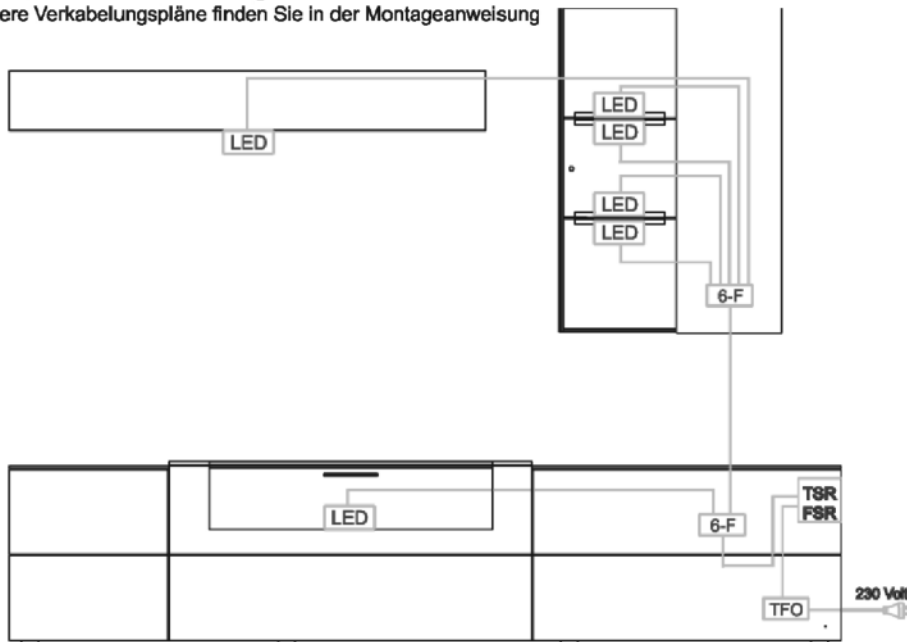

frei positionierbar

Ø 2

Typen-Nr.

0140

Standard-Verkabelungsschema
Beispiel Vorschlagskombination V30

Weitere Verkabelungspläne finden Sie in der Montageanweisung

LED-Strips / Spot	TFO Trafo mit Zuleitung	TBR Touchschalter
6-Fach Stecker	VLG Verlängerungskabel	FSR Funkswitcher (optional)