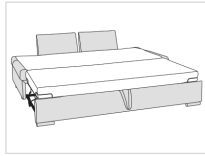

Schlafsofa

Element		
Art.Nr.	2615	
Liegefläche	176 × 200	
Sitzbreite	136/211	
Breite	215	
Höhe	90	
Tiefe	109	
Sitztiefe	56/74	
Sitzhöhe	46	
Liegehöhe	46	
Gesamtauszugtiefe	197	
Gewicht ca. kg/Stk.	124	
Stoffverbrauch uni lfd. Meter bei 140 cm Stoffbreite	Korpus	9,45
	Kissen /Stk.	2,40

Schalffunktion

Fußvarianten

Chrom
Schwarz

Nr. 668
Nr. 669

Verarbeitung und Ausstattung

Schlafsofa: Lattenrost und Kaltschaumpolsterung auf der gesamten Sitz- und Liegefläche, lose Rückenkissen, Schlafsofa mit verstellbaren Armlehnen und Sitztiefenverstellung, Kaltschaummatratze mit Überwurfdecke, Matratzenbezug bis 60° C waschbar. Korpus und Kissen in verschiedenen Designs lieferbar.