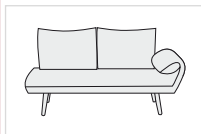

## Recamiere

<b>Element</b>		
<b>Art.Nr.</b>	1703 Armlehne rechts 1704 Armlehne links	
<b>Liegefläche</b>	80 × 205	
<b>Breite</b>	167 / 207	
<b>Sitzbreite</b>	140	
<b>Höhe</b>	87/89	
<b>Tiefe</b>	82	
<b>Sitztiefe</b>	55	
<b>Sitzhöhe</b>	43	
<b>Liegehöhe</b>	43	
<b>Gewicht ca. kg /Stk</b>	31 kg	
<b>Stoffverbrauch</b> uni lfd. Meter bei 140 cm Stoffbreite	Korpus	4,50
	Rückenkissen	2,10

## Verarbeitung und Ausstattung

**Schlafsofa:** Lattenrost und Schaumstoffpolsterung auf der gesamten Sitzfläche, Rückenkissen mit Polykern und Watte gefüllt. Integrierte Armlehne mit stufenlosem Raster- und Biegebeschlag. Korpus und Rückenkissen in verschiedenen Dessins lieferbar.